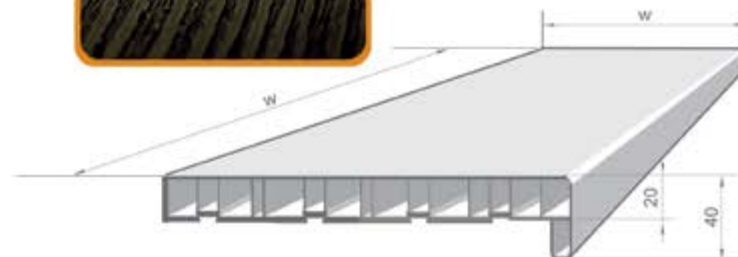

серия МАТОВАЯ

Expert - умные решения для оконного проема.