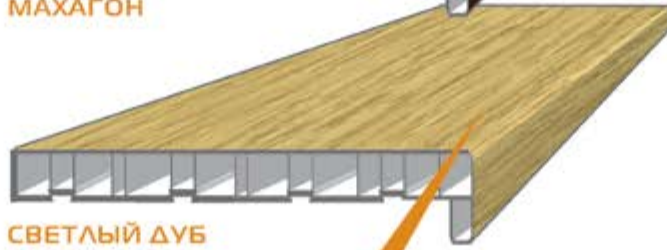

Основой для производства подоконных плит является инновационный материал Polywood (ПВХ+дерево). Особенностью технологии Polywood является присутствие в составе профиля древесной муки, а также сочетание высоких качественных характеристик полимера и дерева.

Именно уникальный метод нанесения декоративного ламината высокого качества на экструдированный подоконник, а также применение 3D пленок обеспечивают прочное износостойкое покрытие и точную передачу фактуры природных материалов.

EXPERT
professional solutions for windows

МАХАГОН

Expert - умные решения для оконного проема.